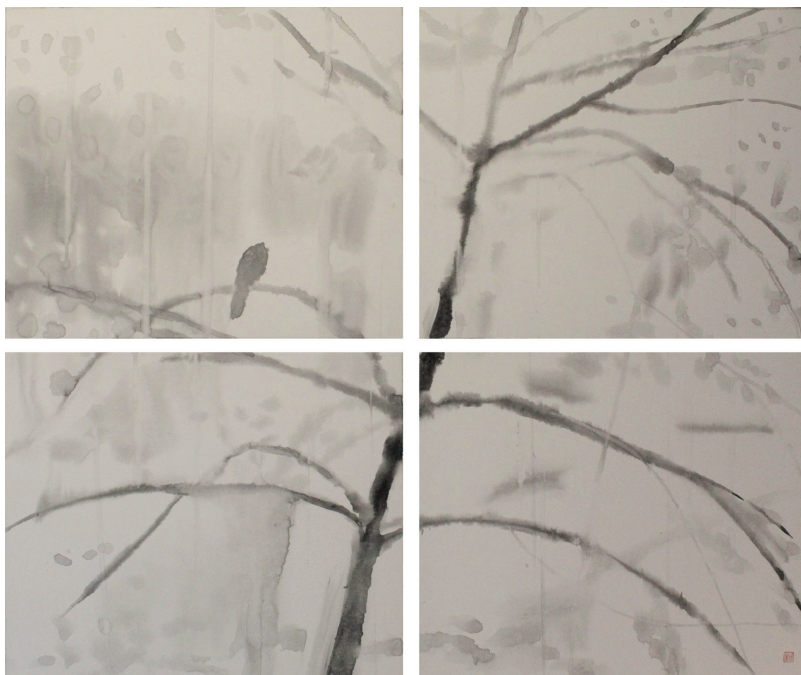

## SUONI DEL SILENZIO

**KAZUTO TAKEGAMI**  
5/22 novembre 2019

SBLU\_spazioalbello Via Antonio Cecchi 8, Milano  
Inaugurazione ore 18.00

Kazuto Takegami nasce nel 1970 in Giappone, si laurea in pittura a olio presso la Musashino Art University di Tokyo e arriva in Italia nel 1998 con una borsa di studio presso l'Accademia di Belle Arti di Brera di Milano, città dove vive e lavora.

L'Italia lo affascina e lo stimola a sperimentare le tecniche tradizionali del mondo occidentale come l'affresco, la stampa calcografica, l'incisione, fino a ritrovare negli ultimi anni le origini del suo essere giapponese quando inizia a disegnare a inchiostro di china su carta di riso. Una tecnica della tradizione orientale per lui nuova che gli consente, dopo anni di esercizio, di raggiungere il controllo del pennello e rendere vive le linee attraverso infinite sfumature di grigio.

Parallelamente ai disegni su carta di riso continua a dipingere anche olii e acrilici, sempre sui toni del grigio, crea oceani di pioggia, un coro di voci silenziose ma profonde che inneggiano all'ascolto della voce interiore. Una pittura ideale per esprimere i sentimenti e le emozioni che la natura gli ispira.

colore e la linea, isolare la semplice e inafferrabile bellezza della Natura. Una esigenza radicata nell'arte del Giappone, tesa da sempre a esprimere e afferrare l'attimo che passa, la luce mutevole, il momento della trasformazione. Con un gesto meditato, preciso, unico, l'artista fissa sulla carta e sulla tela la sensazione effimera, affermando così il suo essere nel e del mondo. Una urgenza che sale dal profondo in Kazuto Takegami, nonostante la lontananza dal suo Paese d'origine e l'incursione in una cultura che si afferma sulla Natura piegandola alle proprie necessità, invece che ascoltarne la voce segreta.